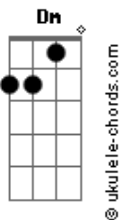

Grupo Río - Mónica

tom:

Intro: F Dm Am C
F Dm Am C
Dm Bb

[Primeira Parte]

F Am
Oh no, dime
Dm C G
Que tiene tu interior, Mónica

F Am
Dime por qué
Dm C G
Solo puedo pensar en ti

[Refrão]

F C
Ya no importa más nada
Dm Am Bb F
Solo pienso si un día te podría amar

G C G
¿Mónica que has hecho de mi?
Bb
Mónica

[Segunda Parte]

F Dm Am C
Mónica, mi rumbo se ah perdido
F Dm Am C
Mónica, cuando te vuelva a ver
Dm Bb
Ya no quiero perder

F Dm Am C
Mónica, tu ausencia me hace daño
F Dm Am C
Mónica, quisiera amar tu piel
Dm Bb
En cada amanecer

F Am
Oh no, dime
Dm C G
Que tiene tu interior, Mónica

F Am
Dime por qué
Dm C G
Solo puedo pensar en ti

Acordes

[Refrão]

F C
Ya no importa más nada
Dm Am Bb F
Solo pienso si un día te podría amar

G C G
¿Mónica que has hecho de mi?
Bb
Mónica

[Terceira Parte]

F Dm Am C
Mónica, mi rumbo se ah perdido
F Dm Am C
Mónica, cuando te vuelva a ver
Dm Bb
En cada amanecer

[Ponte]

E F
Consigo imaginarte
Dm G C G
Mónica, dime que has hecho de mi

[Solo] Dm G C G
Dm G C Bb G

[Refrão]

F C
Ya no importa más nada
Dm Am Bb F
Solo pienso si un día te podría amar

G C G
¿Mónica que has hecho de mi?
Bb
Mónica

[Quarta Parte]

F Dm Am C
Mónica, mi rumbo se ah perdido
F Dm Am C
Mónica, cuando te vuelva a ver

F Dm Am C
Mónica, tu ausencia me hace daño
F Dm Am C
Mónica, quisiera amar tu piel

F Dm Am C
Mónica, mi rumbo se ah perdido
F Dm Am C
Mónica, cuando te vuelva a ver