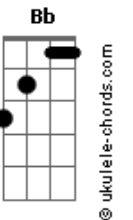

Grupo Río - Mónica

tom:

Intro: F Dm Am C
F Dm Am C
Dm Bb

[Primeira Parte]

F Am
Oh no, dime
Dm C G
Que tiene tu interior, Mónica

F Am
Dime por qué
Dm C G
Solo puedo pensar en ti

[Refrão]

F C
Ya no importa más nada
Dm Am Bb F
Solo pienso si un día te podría amar

G C G
¿Mónica que has hecho de mi?
Bb
Mónica

[Segunda Parte]

F Dm Am C
Mónica, mi rumbo se ah perdido
F Dm Am C
Mónica, cuando te vuelva a ver
Dm Bb
Ya no quiero perder

F Dm Am C
Mónica, tu ausencia me hace daño
F Dm Am C
Mónica, quisiera amar tu piel
Dm Bb
En cada amanecer

F Am
Oh no, dime
Dm C G
Que tiene tu interior, Mónica

F Am
Dime por qué
Dm C G
Solo puedo pensar en ti

Acordes

[Refrão]

F C
Ya no importa más nada
Dm Am Bb F
Solo pienso si un día te podría amar

G C G
¿Mónica que has hecho de mi?
Bb
Mónica

[Terceira Parte]

F Dm Am C
Mónica, mi rumbo se ah perdido
F Dm Am C
Mónica, cuando te vuelva a ver
Dm Bb
En cada amanecer

[Ponte]

E F
Consigo imaginarte
Dm G C G
Mónica, dime que has hecho de mi

[Solo] Dm G C G
Dm G C Bb G

[Refrão]

F C
Ya no importa más nada
Dm Am Bb F
Solo pienso si un día te podría amar

G C G
¿Mónica que has hecho de mi?
Bb
Mónica

[Quarta Parte]

F Dm Am C
Mónica, mi rumbo se ah perdido
F Dm Am C
Mónica, cuando te vuelva a ver

F Dm Am C
Mónica, tu ausencia me hace daño
F Dm Am C
Mónica, quisiera amar tu piel

F Dm Am C
Mónica, mi rumbo se ah perdido
F Dm Am C
Mónica, cuando te vuelva a ver