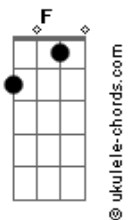

Grupo Río - Mónica

tom:

Intro: F Dm Am C
F Dm Am C
Dm Bb

[Primeira Parte]

F Am
Oh no, dime
Dm C G
Que tiene tu interior, Mónica

F Am
Dime por qué
Dm C G
Solo puedo pensar en ti

[Refrão]

F C
Ya no importa más nada
Dm Am Bb F
Solo pienso si un día te podría amar

G C G
¿Mónica que has hecho de mi?
Bb
Mónica

[Segunda Parte]

F Dm Am C
Mónica, mi rumbo se ah perdido
F Dm Am C
Mónica, cuando te vuelva a ver
Dm Bb
Ya no quiero perder

F Dm Am C
Mónica, tu ausencia me hace daño
F Dm Am C
Mónica, quisiera amar tu piel
Dm Bb
En cada amanecer

F Am
Oh no, dime
Dm C G
Que tiene tu interior, Mónica

F Am
Dime por qué
Dm C G
Solo puedo pensar en ti

Acordes

[Refrão]

F C
Ya no importa más nada
Dm Am Bb F
Solo pienso si un día te podría amar

G C G
¿Mónica que has hecho de mi?
Bb
Mónica

[Terceira Parte]

F Dm Am C
Mónica, mi rumbo se ah perdido
F Dm Am C
Mónica, cuando te vuelva a ver
Dm Bb
En cada amanecer

[Ponte]

E F
Consigo imaginarte
Dm G C G
Mónica, dime que has hecho de mi

[Solo] Dm G C G
Dm G C Bb G

[Refrão]

F C
Ya no importa más nada
Dm Am Bb F
Solo pienso si un día te podría amar

G C G
¿Mónica que has hecho de mi?
Bb
Mónica

[Quarta Parte]

F Dm Am C
Mónica, mi rumbo se ah perdido
F Dm Am C
Mónica, cuando te vuelva a ver

F Dm Am C
Mónica, tu ausencia me hace daño
F Dm Am C
Mónica, quisiera amar tu piel

F Dm Am C
Mónica, mi rumbo se ah perdido
F Dm Am C
Mónica, cuando te vuelva a ver