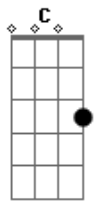

© ukulele-chords.com