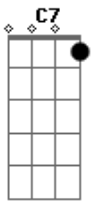

© ukulele-chords.com