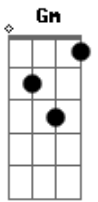

© ukulele-chords.com