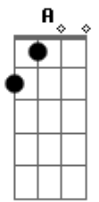

Grupo Río - La Verdad

tom:

Intro: Dm7 Am Dm7 Am
 Gm C Dm7 Am
 Dm7 Am Dm7 Am
 Gm C Dm7 Am

[Primeira Parte]

Dm Am
 La casa está vacía
 Dm Am
 No se escuchan tus risas
 Gm C7 Dm7 Am
 El viejo salón yo no lo es de bailar
 Dm Am
 Pequeño era el lugar
 Dm Am
 Donde te conocí
 Gm C7 F
 Hoy parece enorme como catedral

[Refrão]

C Gm
 Y buscaba
 Dm7 Dm
 Tu rostro en el jardín
 C Gm
 Y soñaba
 A
 Que todo era igual
 A
 Que no habías muerto
 A Dm
 Y que estabas aquí

[Solo] Dm Am Dm Am
 Gm C7 Dm Am

[Segunda Parte]

Dm Am
 La cama está vacía
 Dm Am
 La almohada no suspira

© ukulele-chords.com

Gm C7 Dm Am
 Las cortinas ya no dejan ver la luz
 Dm Am
 La imagen en tu espejo
 Dm Am
 Es fácil de decir
 Gm C7 F
 Cuantos años transcurrieron sin saber

[Refrão]

C Gm
 Y buscaba
 Dm7 Dm
 Tu rostro en el jardín
 C Gm
 Y soñaba
 A
 Que todo era igual
 A
 Que no habías muerto
 A Dm
 Y que estabas aquí