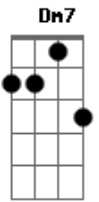

© ukulele-chords.com