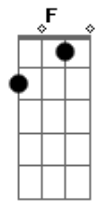

© ukulele-chords.com