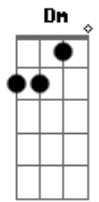

Grupo Río - La Verdad

tom:

Intro: Dm7 Am Dm7 Am
Gm C Dm7 Am
Dm7 Am Dm7 Am
Gm C Dm7 Am

[Primeira Parte]

Dm Am
La casa está vacía
Dm Am
No se escuchan tus risas
Gm C7 Dm7 Am
El viejo salón yo no lo es de bailar
Dm Am
Pequeño era el lugar
Dm Am
Donde te conocí
Gm C7 F
Hoy parece enorme como catedral

[Refrão]

C Gm
Y buscaba
Dm7 Dm
Tu rostro en el jardín
C Gm
Y soñaba
A
Que todo era igual
A
Que no habías muerto
A Dm
Y que estabas aquí

[Solo] Dm Am Dm Am
Gm C7 Dm Am

[Segunda Parte]

Dm Am
La cama está vacía
Dm Am
La almohada no suspira

Acordes

© ukulele-chords.com