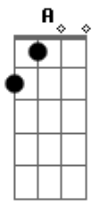

© ukulele-chords.com

Gm C7 Dm Am
Las cortinas ya no dejan ver la luz
Dm Am
La imagen en tu espejo
Dm Am
Es fácil de decir
Gm C7 F
Cuantos años transcurrieron sin saber

[Refrão]

C Gm
Y buscaba
Dm7 Dm
Tu rostro en el jardín
C Gm
Y soñaba
A
Que todo era igual
A
Que no habías muerto
A Dm
Y que estabas aquí

[Solo] Dm Am Dm7 Gm C Dm7 Am
Dm Am Dm7 Gm C F

[Refrão]

C Gm
Y buscaba
Dm7 Dm
Tu rostro en el jardín
C Gm
Y rogaba
A
Que estuvieras aquí
A
Y no haber sido yo
A Dm
Quien disparó

[Final] Am Dm Am Dm
Am Dm Am Dm
Am Dm Am Dm
Am Dm Am Dm