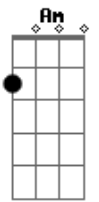

© ukulele-chords.com