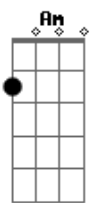

G Em
Hay por favor
Bm Am
No me busques más
C D
¿Me estás escuchando?
Em7
Déjame en paz

Acordes

© ukulele-chords.com

© ukulele-chords.com

© ukulele-chords.com

© ukulele-chords.com

© ukulele-chords.com

© ukulele-chords.com

© ukulele-chords.com

© ukulele-chords.com

© ukulele-chords.com

[Solo] A Em7 G A

[Terceira Parte]

D Gbm
¿Dónde vas? ¿Dónde vas?
Am D G
¿Acaso crees que te puedes largar?
Em A
Si tú lo intentas nuevamente
Gb7 Bm
Será para siempre
G A
Por favor no lo intentes más
D
¿Dónde vas?