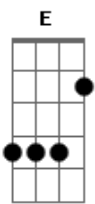

Grupo Río - Así Es Dios

tom:

Intro: Am F7M Em F7M G
Am F7M Em F7M
G Am

[Verso]

Am F7M Em F G Am
Así es Dios cuando nadie nadie le entregó su amor
Am F7M Em F7M
Su corazón llora hasta mojar todo
F7M G
Algunas veces por amor
C C7M Am G
Algunos hemos pecado

F G
Y por la misma fuerza
C C7M Am
Se nos ah perdonado
G Dm7 Em Am
Por amor a Dios
Am F Em F G Am
Y sin dolor hemos observado marchitar una flor

Am F Em F
Y sin pudor hemos traicionado
F G
Algunas veces por amor
C C7M Am G
Algunos hemos pecado
F G
Y por la misma fuerza
C C7M Am
Se nos ah perdonado
G Dm7 Em Am E
Por amor a Dios

[Refrão]

E Dm G
Puedo lastimar, odiarte más
C C7M Am G Dm7
Humillarte y destrozar tu corazón

Acordes

© ukulele-chords.com

© ukulele-chords.com

© ukulele-chords.com

© ukulele-chords.com

© ukulele-chords.com