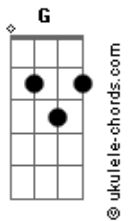

Grupo Río - Andrea

tom:

Intro: D Gbm G A
D Gbm G A D

[Primeira Parte]

Como cambia tu rostro cuando estás molesta
Por una rabieta

Y cuando duermes cuidar tu descanso
Yo estoy a tu lado

[Refrão]

Andrea, Andrea, Andrea
Mi bella Andrea

Andrea, Andrea, Andrea

[Segunda Parte]

A quien cantarle hasta que se duerma
Con solo mecerla

A quien poder contarle todos mis problemas
Aunque no me entienda

[Refrão]

Andrea, Andrea, Andrea
Mi bella Andrea

Acordes

Andrea, Andrea, Andrea

No te preocupes
Ya estoy aquí

[Solo] D Gbm G A
D Gbm Em A
D Gbm G A
D Gbm Em A D

[Terceira Parte]

Quien con su dulce sonrisa me alienta
Me roba mis penas

Quien con sus manos juega en mi cabello
Y duerme en mi pecho