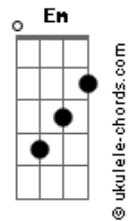

Grupo Río - Andrea

tom:

Intro: D Gbm G A
D Gbm G A D

[Primeira Parte]

Como cambia tu rostro cuando estás molesta
Por una rabieta

Y cuando duermes cuidar tu descanso
Yo estoy a tu lado

[Refrão]

Andrea, Andrea, Andrea
Mi bella Andrea

Andrea, Andrea, Andrea

[Segunda Parte]

A quien cantarle hasta que se duerma
Con solo mecerla

A quien poder contarle todos mis problemas
Aunque no me entienda

[Refrão]

Andrea, Andrea, Andrea
Mi bella Andrea

Acordes

Andrea, Andrea, Andrea

No te preocupes
Ya estoy aquí

[Solo] D Gbm G A
D Gbm Em A
D Gbm G A
D Gbm Em A D

[Terceira Parte]

Quien con su dulce sonrisa me alienta
Me roba mis penas

Quien con sus manos juega en mi cabello
Y duerme en mi pecho