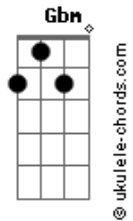

Grupo Río - Andrea

tom:

Intro: D Gbm G A
D Gbm G A D

[Primeira Parte]

Como cambia tu rostro cuando estás molesta
Por una rabieta

Y cuando duermes cuidar tu descanso
Yo estoy a tu lado

[Refrão]

Andrea, Andrea, Andrea
Mi bella Andrea

Andrea, Andrea, Andrea

[Segunda Parte]

A quien cantarle hasta que se duerma
Con solo mecerla

A quien poder contarle todos mis problemas
Aunque no me entienda

[Refrão]

Andrea, Andrea, Andrea
Mi bella Andrea

Acordes

Andrea, Andrea, Andrea

No te preocupes
Ya estoy aquí

[Solo] D Gbm G A
D Gbm Em A
D Gbm G A
D Gbm Em A D

[Terceira Parte]

Quien con su dulce sonrisa me alienta
Me roba mis penas

Quien con sus manos juega en mi cabello
Y duerme en mi pecho