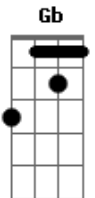

B_m G D
 Queda un tiempo para poder preguntar
 G_b B_m
 Si todo estuvo tan mal
 G D
 Y si algo debería adelantar
 G_b D G
 Mi dulce partida

[Pre-Chorus]

A D
 Ya no, ya no quiero pecar

Acordes

© ukulele-chords.com