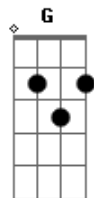

© ukulele-chords.com