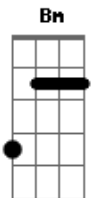

© ukulele-chords.com