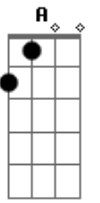

Grupo Revelação - Caminho Das Flores

Tom: E

Duvido você desvendar e seguir o caminho
 Das flores que eu derramei até meu endereço
 Que tive um cuidado danado podando os espinhos
 Pra você pisar, sem se machucar
 Pois é, vou ficar esperando aqui, o amor é quem vai te guiar

Volta intro: E % A7 % Am % E % E % A7 % Am
 E repete tudo

Acordes

© ukulele-chords.com

© ukulele-chords.com

© ukulele-chords.com

© ukulele-chords.com

© ukulele-chords.com

© ukulele-chords.com