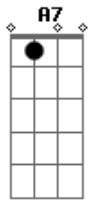

Grupo Revelação - Caminho Das Flores

Tom: E

Duvido você desvendar e seguir o caminho
 Das flores que eu derramei até meu endereço
 Que tive um cuidado danado podando os espinhos
 Pra você pisar, sem se machucar
 Pois é, vou ficar esperando aqui, o amor é quem vai te guiar

Volta intro: E % A7 % Am % E % E % A7 % Am
 E repete tudo

Acordes

© ukulele-chords.com

© ukulele-chords.com

© ukulele-chords.com

© ukulele-chords.com

© ukulele-chords.com

© ukulele-chords.com