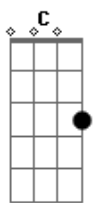

G7 C Dm Em7 G7
Chorei por ela e ela nada

Cantei pra ela essa malvada
F7M Bb7 Em7
Nem ligou pra poesia, que dizia
A7 Dm
Que ela era a primazia
G7 Gm7 C7
Da minha felicidade de
F7M Bb7 Em7
Nem ligou pra poesia, que dizia
A7 Dm
Que ela era a primazia
G7 C
Da minha felicidade

G7 C Dm Em7 G7
Chorei por ela e ela nada

Cantei pra ela essa malvada
F7M Bb7 Em7
Nem ligou pra poesia, que dizia
A7 Dm
Que ela era a primazia
G7 Gm7 C7
Da minha felicidade de
F7M Bb7 Em7
Nem ligou pra poesia, que dizia
A7 Dm
Que ela era a primazia
G7 C
Da minha felicidade

Db Dm G7 C
Partituei um soneto pra ver se dava um jeito

Gm7 C7 F
Dela se sensibilizar com a canção

Fm
Ouvido nada apurado

Em7 Am7
Entrou por um lado, saiu pelo outro

D7 G7 Gm7 C7
E nem se ligou no meu recado

Am G7 Em7 Am7
Próximo samba, juro que vai ser assim

D7
No primeiro chorei

G7 Gm7 C7
No segundo ela quem vai chorar por mim

Am G7 Em7 Am7
Próximo samba, juro que vai ser assim

D7
No primeiro chorei

G7 C
No segundo ela quem vai chorar por mim

C
Chorei por ela, cantei pra ela

Chorei por ela, cantei pra ela

Acordes

© ukulele-chords.com