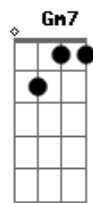

© ukulele-chords.com