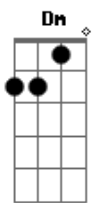

© ukulele-chords.com