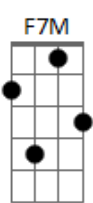

Am G7 Em7 Am7
Próximo samba, juro que vai ser assim

D7
No primeiro chorei

G7 Gm7 C7
No segundo ela quem vai chorar por mim

Am G7 Em7 Am7
Próximo samba, juro que vai ser assim

D7
No primeiro chorei

G7 C
No segundo ela quem vai chorar por mim

C
Chorei por ela, cantei pra ela

Chorei por ela, cantei pra ela

Acordes

© ukulele-chords.com

© ukulele-chords.com

© ukulele-chords.com

© ukulele-chords.com

© ukulele-chords.com