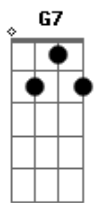

Am G7 Em7 Am7
Próximo samba, juro que vai ser assim

D7
No primeiro chorei

G7 Gm7 C7
No segundo ela quem vai chorar por mim

Am G7 Em7 Am7
Próximo samba, juro que vai ser assim

D7
No primeiro chorei

G7 C
No segundo ela quem vai chorar por mim

C
Chorei por ela, cantei pra ela

Chorei por ela, cantei pra ela

Acordes

© ukulele-chords.com

© ukulele-chords.com

© ukulele-chords.com

© ukulele-chords.com

© ukulele-chords.com