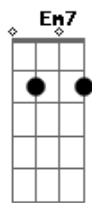

© ukulele-chords.com