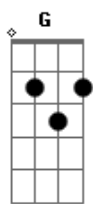

© ukulele-chords.com