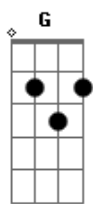

## Grupo Rec 6 - Metade de Mim É Você

tom: G

Hoje eu sonhei com nós dois. Ah! Que saudade!  
 Já faz um tempo que eu não te vejo  
 E tudo parecia real... Felicidade  
 Até senti o gosto do teu beijo  
 Quando de repente eu acordei  
 Olhei pro lado e você não estava lá  
 Só o seu perfume exalando pelo quarto  
 Acho que a vontade de te ver  
 Me deixa assim querendo te amar  
 E sentir mais uma vez o seu abraço  
 E aí

### Acordes

© ukulele-chords.com

© ukulele-chords.com

© ukulele-chords.com

© ukulele-chords.com

© ukulele-chords.com

Metade de mim é você  
 Amor e desejo é difícil demais  
 Sem você aqui, sem prazer  
 É tudo pra mim, bem querer  
 Luz do meu desejo, nosso amor é demais  
 Acordar assim sem te ver  
 Metade de mim é você  
 Amor e desejo é difícil demais  
 Sem você aqui, sem prazer  
 É tudo pra mim, bem querer  
 Luz do meu desejo, nosso amor é demais  
 Lá raiá raiá le lere. Lá raiá raiá lerere  
 Lá raiá raiá rá  
 Lá raiá raiá le lere. Lá raiá raiá lerere  
 Lá raiá raiá rá