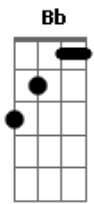

© ukulele-chords.com