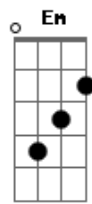

© ukulele-chords.com