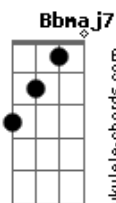

Grupo Raça - Nó Cego

tom: A

.....Um novo amor
Gm G7 Cm D7
É um novo amor
Am7
Pra mim ficou
D7 Gm
Me fez feliz me fez feliz
Dm7 G7 Cm Cm7
E tal.....qual a.....flor
A7 D7
Desabrochou criou raiz
Gm G7 Cm Cm7 D7
De mim.....se.....apossou me escravizou
Dm7 G7

E fez de mim o que bem quis
Cm F7
Olha.....no lado esquerdo
Bb7M A7 D7 Gm
Eu carrego.....esse amor
Gm A7
E sem medo eu me entrego
Am7 D7 Gm G7
De corpo e alma inteiro vou me dar
Cm F7
Bb7M A7 D7 Gm
Sinto .....que estou amarrado e não nego
Gm
Êta amor garrado!
A7
Igual nó cego
Am7 D7 Gm
E nada nem ninguém vai desatar

Acordes

© ukulele-chords.com