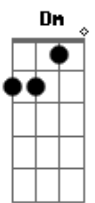

Grupo Raça - Muambeiro

tom: Dm

Compadre, que sufoco, por pouco pirei
Atravessei fonteiras, plantei bananeira
Mas me virei
Caramba, tá tão ruim na terra do samba
Assim pra sobreviver fui comprar muamba
Peguei minha mixaria guardada no colchão
Agora ser muambeiro é profissão
Muchacha, sei que soy
Um bamba que não cai

Minha vida é comprar muamba no Paraguai
Soy muambeiro, soy muambeiro, soy muambeiro
Muambeiro de pai pra filho no vem e vai

É o seguinte, eu não sou camelô, sou agente de
Importação, diretamente da fonte para o consumidor

Esse papo de Paris, States, Soviet e Oriente, é tudo com
A gente

Soy muambeiro
Muambeiro de pai pra filho no vem e vai
Camisita pra moça bonita fazer amor pra enganar
Papai

Acordes

© ukulele-chords.com