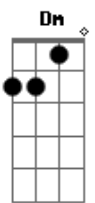

Grupo Raça - Muambeiro

tom:
Dm
Dm C Bb A
Compadre, que sufoco, por pouco pirei
Dm C Bb
Atravessei fonteiras, plantei bananeira
A A7
Mas me virei
D B7 Em
A7 D A7
Caramba, tá tão ruim na terra do samba
Assim pra sobreviver fui comprar muamba
D B7 Em
A7 D
Peguei minha mixaria guardada no colchão
Agora ser muambeiro é profissão
Gm7
Muchacha, sei que soy
Dm
Um bamba que não cai
Bb A Dm A7

Minha vida é comprar muamba no Paraguai
Dm Gm7 C7 Dm C7 Dm Gm7
Soy muambeiro, soy muambeiro, soy muambeiro
Bb A Dm A7
Muambeiro de pai pra filho no vem e vai
É o seguinte, eu não sou camelô, sou agente de
Importação, diretamente da fonte para o consumidor
Esse papo de Paris, States, Soviet e Oriente, é tudo com
A gente
Dm Gm7
Soy muambeiro
Bb A Dm
Muambeiro de pai pra filho no vem e vai
Bb A A7
Camisita pra moça bonita fazer amor pra enganar
Dm
Papai

Acordes

© ukulele-chords.com