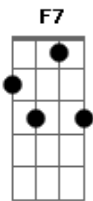

© ukulele-chords.com