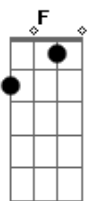

Grupo Raça - Da África a Sapucaí

Tom: F

(com acordes na forma de C)

Capostrate na 5ª casa

Da África à Sapucaí

Grupo Raça

Am E7 A7 A A7 Dm
 Lalalaia laia laia laia Lalalaia laia laia laia
 E7 Am Dm Am E7 Am
 ai ai ai ai ai ai ai ai ai ogum! La laia laia

Lá da Praça Onze à Sapu...caí,

F7 G7 C Bm7b E7

Do Deixa Falar do Estácio ao Bafo do Catumbi

Am E7 Am

Samba é a voz que me guarda

Ab Am

Enquanto eu aguardo

E7 Am7

A procissão se espraia

D7 G7 C7

De Santo Cristo a Oswaldo Cruz,

F7

Esperando a vez do Morro

E7 Am E7 Am

Se unir pra arre.....bentar.

Acordes