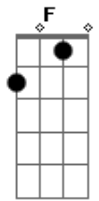

Grupo Raça - A Vida Inteira

Tom: F

Intro: F7 Bb7 Am7 D7 Gm7 C7 F7 Bb

Só de me olhar já me domina
D7- Gm7 D7- Gm7 C7
Basta me querer já me ganhou
F7 Bb7 Am7 D7-
O meu coração é seu menina
Gm7 C7 F7 Bb
Tira do meu peito essa dor

Só de me olhar já me domina
D7- Gm7 D7- Gm7 C7
Basta me querer já me ganhou
F7 Bb7 Am7 D7-
O meu coração é seu menina
Gm7 C7 F7 Bb
Tira do meu peito essa dor

Ai quem me dera
F7 Bb
Um amor à vera
Am7 D7- Gm7
Eu e você e o prazer

D7- Gm7
Fazer loucuras
D7- Gm7 C7
Tanta ternura
Gm7 C7 F7 Bb
Num rala e rola a gente se achar e se perder
F7
Teu jeito teu cheiro
Gm7
Fez um bom tempero
Am7 D7-
E fez eu gamar
Gm7
Se embola comigo
D7-
Me amarra me laça
Gm7 C7
Não deixa eu voar
F7
Cansei de zoeira
Gm7
Quero toda noite
Am7 D7-
Pra casa voltar
Gm7 C7 F7 Bb
A gente tem a vida inteira pra se amar

Acordes

© ukulele-chords.com