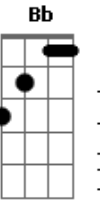

© ukulele-chords.com