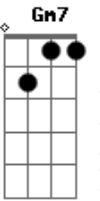

© ukulele-chords.com