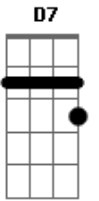

© ukulele-chords.com