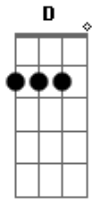

Grupo Peniel - Mi Alma Esta Ligada a Ti

tom: D

D G D
Mi alma esta ligada a ti para siempre
D G A A7
mi ser esta fundido en tus manos,
G A Gbm - Bm
como a oro me has tomando y quebrantado
G A
y yo quiero serle fiel
G A
quiero ser un siervo fiel

D D7
para siempre

Gbm Bm G A
quiero servirte, amarte y adorarte
Gbm Bm G A A7
ya no vivir mas yo sino Cristo en mi
Gbm Bm G A
quiero servirte, amarte y adorarte
Gbm Bm G A A7
ya no vivir mas yo sino Cristo en mi
D
para siempre

Acordes