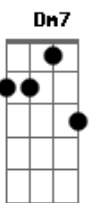

D7M **E7** **Gb7** **Gb7**
Quando se der conta desse absurdo
Bm7 **E**
E a solidão romper o muro
Aadd9 **A7** **G** **A** **D**
E for te encontrar
D7M **E7** **Gb7**
Quando minha falta for maior que o seu orgulho
Bm7 **A** **Dm** **A7M** **D7M**
Talvez possa ser tarde pra me encontrar

Dadd9 **Aadd9**
Vai amanhecer ainda não dormi

Acordes

© ukulele-chords.com

© ukulele-chords.com

© ukulele-chords.com

© ukulele-chords.com

© ukulele-chords.com

© ukulele-chords.com