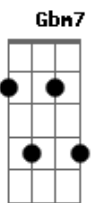

D7M **E7** **Gb7** **Gb7**
Quando se der conta desse absurdo
Bm7 **E**
E a solidão romper o muro
Aadd9 **A7** **G** **A** **D**
E for te encontrar
D7M **E7** **Gb7**
Quando minha falta for maior que o seu orgulho
Bm7 **A** **Dm** **A7M** **D7M**
Talvez possa ser tarde pra me encontrar

Dadd9 **Aadd9**
Vai amanhecer ainda não dormi

Acordes

© ukulele-chords.com

© ukulele-chords.com

© ukulele-chords.com

© ukulele-chords.com

© ukulele-chords.com

© ukulele-chords.com