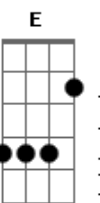

© ukulele-chords.com