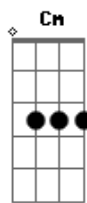

© ukulele-chords.com