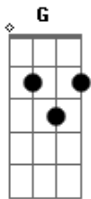

© ukulele-chords.com