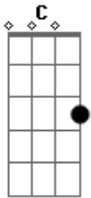

Grupo Oficina de Arte - Ide e Pregai

Tom: C
Intro: C F G
C F G
C F G
C F G

C F G
Ide e pregai a boa nova
C F G
Com tua palavra, teu instrumento
C F G
Ide e pregai o evangelho
C F G
Com tua arte, teu sentimento
Dm G
Nos novos tempos é preciso
F G
Resgatar o cristianismo
Dm G
A pura fé e a caridade
F G C
Jesus, o caminho, a vida e a verdade

[Solo] C F G (5x)

C F G
Ide e pregai a boa nova
C F G
Com tua palavra, teu instrumento
C F G
Ide e pregai o evangelho
C F G
Com tua arte, teu sentimento
Dm G
Nos novos tempos é preciso
F G
Resgatar o cristianismo
Dm G
A pura fé e a caridade
F G C
Jesus, o caminho, a vida e a verdade

F G C
Ide e pregai
F G C
Ide e pregai
F G C F G C F G C
Ide e pregai

Acordes

© ukulele-chords.com