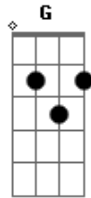

Grupo Oficina de Arte - Ide e Pregai

Tom: C
Intro: C F G
C F G
C F G
C F G

C F G
Ide e pregai a boa nova
C F G
Com tua palavra, teu instrumento
C F G
Ide e pregai o evangelho
C F G
Com tua arte, teu sentimento
Dm G
Nos novos tempos é preciso
F G
Resgatar o cristianismo
Dm G
A pura fé e a caridade
F G C
Jesus, o caminho, a vida e a verdade

[Solo] C F G (5x)

C F G
Ide e pregai a boa nova
C F G
Com tua palavra, teu instrumento
C F G
Ide e pregai o evangelho
C F G
Com tua arte, teu sentimento
Dm G
Nos novos tempos é preciso
F G
Resgatar o cristianismo
Dm G
A pura fé e a caridade
F G C
Jesus, o caminho, a vida e a verdade

F G C
Ide e pregai
F G C
Ide e pregai
F G C F G C F G C
Ide e pregai

Acordes

© ukulele-chords.com

© ukulele-chords.com

© ukulele-chords.com

© ukulele-chords.com