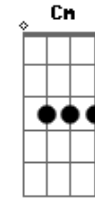

© ukulele-chords.com