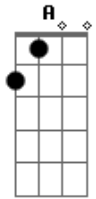

© ukulele-chords.com

© ukulele-chords.com