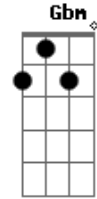

© ukulele-chords.com