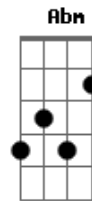

# Grupo Nova Dimensão - Te Apresento Um Amigo

Tom: E  
Intro: Dbm Dbm - A 2 vezes

E B A E  
Não Posso Entender sua vida, não posso entender seu coração  
E B A E D Abm  
Enciste em viver tão triste, parece não ter solução

A B E B A Abm - Gbm  
Te apresento um amigo que pode mudar todo teu ser  
Gbm B E Ebm Dbm

Veio ao mundo trazer salvação que faltava pra mim pra vocêêê  
A B Cm  
Pra mim pra você

Coro:  
Dbm A E B  
Você precisa conhencer, esse Jesus de quem falo  
Dbm A E B  
coro 2 vezes  
Sua bondade infinita o seu amor me envolveu.

## Acordes

© ukulele-chords.com

C4

© ukulele-chords.com

© ukulele-chords.com

© ukulele-chords.com

© ukulele-chords.com

© ukulele-chords.com