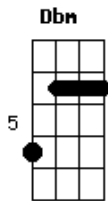

© ukulele-chords.com

C4

© ukulele-chords.com