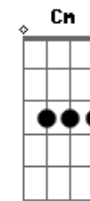

© ukulele-chords.com