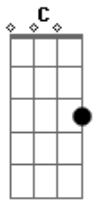

Grupo Nova Dimensão - Chamar Pelo Seu Nome

Tom: C
Intro: C Em F C Em G

C G Am
Se a tristeza vive sempre junto de você
Em F
E você nunca foi feliz
C G Am
Se o tédio vive sempre a te perseguir
Em F Fm
E você pensa em desistir
C G Am
Existe alguém batendo sempre no seu coração
Em F Fm
Quer nova vida te entregar
C G Am
Dos teus olhos toda a lágrima enxugará
Em F
E um sorriso então virá
C Em F Fm C Em F Fm
Se você quiser saber quem Ele é

C Em F G
É só chamar pelo Seu nome Jesus

[Solo] C Em F C Em G
C G Am
Se a vida pra você já não faz mais sentido
Em F Fm
E até pensa em morrer
C G Am
Se o tédio vive sempre a te perseguir
Em F Fm
E você pensa em desistir
C G Am
Existe alguém batendo sempre no seu coração
Em F Fm
Quer nova vida te entregar
C G Am
Dos teus olhos toda a lágrima enxugará
Em F
E um sorriso então virá

Acordes

© ukulele-chords.com