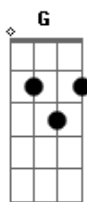

Grupo Nosso Apego - Do Outro Lado da Vida

tom:

G

F7M

C7 Dm7

0 senhor do destino trás pra morar comigo os que são bons

[Refrão]

Gm7 C C F7M G Em7 Am7
Pode seguir em paz viver um novo amor o tempo não para

Am7 Em7
Não fique triste meu bem aqui de cima esta tudo bem
F7M C7M Dm7 Am7 Em7
A anos luz vou to em paz pra esse mundo não volto mais
Dm7 G C7M G Gm7 C7
Eu to em lugar lindo cercado de amigos onde o sol é um
astro qualquer Dm7 G C7M G

Gm7 F7M G G7
E um dia a gente vai se encontrar em paz viver no mundo onde
estou. C7M G
Infinito

Acordes