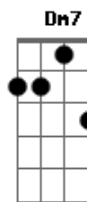

Am7 Em7
 Não fique triste meu bem aqui de cima esta tudo bem
 F7M C7M Dm7 Am7 Em7
 A anos luz vou to em paz pra esse mundo não volto mais
 Dm7 G C7M G Gm7 C7
 Eu to em lugar lindo cercado de amigos onde o sol é um
 astro qualquer Dm7 G C7M G

Gm7 F7M G G7
 E um dia a gente vai se encontrar em paz viver no mundo onde
 estou. C7M G
 Infinito

Acordes

© ukulele-chords.com

© ukulele-chords.com

© ukulele-chords.com

© ukulele-chords.com

© ukulele-chords.com