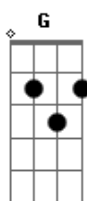

Grupo Nosso Apego - Do Outro Lado da Vida

tom:

G

F7M

C7 Dm7

O senhor do destino trás pra morar comigo os que são bons

[Refrão]

Gm7 C C F7M G Em7 Am7
Pode seguir em paz viver um novo amor o tempo não para

Am7 Em7
Não fique triste meu bem aqui de cima esta tudo bem
F7M C7M Dm7 Am7 Em7
A anos luz vou to em paz pra esse mundo não volto mais
Dm7 G C7M G Gm7 C7
Eu to em lugar lindo cercado de amigos onde o sol é um
astro qualquer Dm7 G C7M G

Gm7 F7M G G7
E um dia a gente vai se encontrar em paz viver no mundo onde
estou. C7M G
Infinito

Acordes