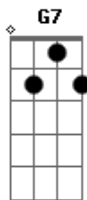

© ukulele-chords.com