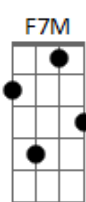

Am7 Em7
 Não fique triste meu bem aqui de cima esta tudo bem
 F7M C7M Dm7 Am7 Em7
 A anos luz vou to em paz pra esse mundo não volto mais
 Dm7 G C7M G Gm7 C7
 Eu to em lugar lindo cercado de amigos onde o sol é um
 astro qualquer Dm7 G C7M G

Gm7 F7M G G7
 E um dia a gente vai se encontrar em paz viver no mundo onde
 estou. C7M G
 Infinito

Acordes

© ukulele-chords.com

© ukulele-chords.com

© ukulele-chords.com

© ukulele-chords.com

© ukulele-chords.com