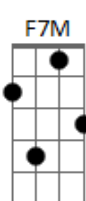

Am7 Em7
 Não fique triste meu bem aqui de cima esta tudo bem
 F7M C7M Dm7 Am7 Em7
 A anos luz vou to em paz pra esse mundo não volto mais
 Dm7 G C7M G Gm7 C7
 Eu to em lugar lindo cercado de amigos onde o sol é um
 astro qualquer Dm7 G C7M G

Gm7 F7M G G7
 E um dia a gente vai se encontrar em paz viver no mundo onde
 estou. C7M G
 Infinito

Acordes

© ukulele-chords.com

© ukulele-chords.com

© ukulele-chords.com

© ukulele-chords.com

© ukulele-chords.com