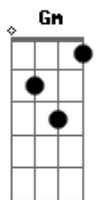

© ukulele-chords.com