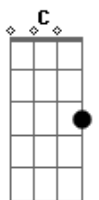

© ukulele-chords.com