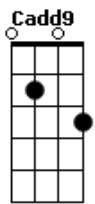

ukulele-chords.com