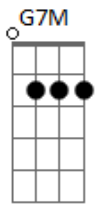

Grupo Nabalada - Manu

tom:

Intro: **G7M** **C7M** **G**

G7M
Fui na resenha na casa de amigo
C7M
Pra conhecer gente nova e ela tava lá
G7M
Tudo encaixou, desenrolou, fluindo
C7M
Mas sempre virava o rosto bem na hora H
Am7
Perguntei seu nome e ela falou Manu
Cadd9

Ô Manu to doido pra ficar com tu
G7M
Ela gargalhou, mas falou que não dava
D
Que só estava ali esperando a namorada chegar
Am7
D
Ah tá
C7M
A mina da Manu era mó gata
A gente não desgruda mais por nada
G7M
Manu virou meu mano
Ta sempre me ajudando
Tem sempre uma amiguinha que ela ta desenrolando
C7M **G7M**
Oh lala laia laia

Acordes

© ukulele-chords.com