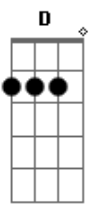

© ukulele-chords.com