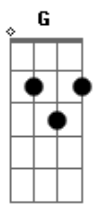

© ukulele-chords.com