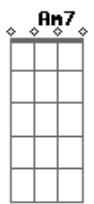

© ukulele-chords.com