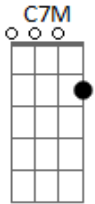

© ukulele-chords.com