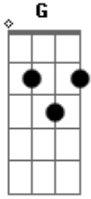

Grupo Nabalada - Eden Particular

G

tom:

(D7 A)

Eu vi um filme na sessão da tarde
Já imaginou eu e você nessa lagoa azul
Não tem Wi-Fi mas tem sinal de amor
E tem a gente namorando o tempo todo nú

Numa praia deserta bem longe da cidade
Tipo Adão e Eva da atualidade
Eu sei que é maior viagem
Mas tem um jeito de matar essa saudade

(D7 A)

Eu vou comprar uma casinha na beira do mar
Vou parcelar em dez mil vezes
Mas eu vou pagar
É o nosso édem particular, é o nosso édem particular

Acordes

© ukulele-chords.com

© ukulele-chords.com

© ukulele-chords.com