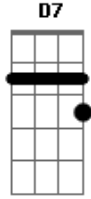

Grupo Nabalada - Eden Particular

G

tom:

(D7 A)

Eu vi um filme na sessão da tarde
Já imaginou eu e você nessa lagoa azul
Não tem Wi-Fi mas tem sinal de amor
E tem a gente namorando o tempo todo nú

Numa praia deserta bem longe da cidade
Tipo Adão e Eva da atualidade
Eu sei que é maior viagem
Mas tem um jeito de matar essa saudade

(D7 A)

Eu vou comprar uma casinha na beira do mar
Vou parcelar em dez mil vezes
Mas eu vou pagar
É o nosso édem particular, é o nosso édem particular

Acordes

© ukulele-chords.com

© ukulele-chords.com

© ukulele-chords.com