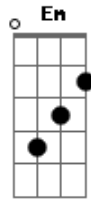

Grupo Musical Kemanamavo - Arrebatamento

Tom: G

Intro: Am D G D Em

Am D G D Em
Hooo; Hooo; Hooo...

Na madrugada eu estava a orar
E de repente eu vi uma luz
Que me levou para o céu
Num carro de fogo ai meu Deus (bis)

Olhei para direita, esquerda também
E vi o mundo a ser destruído
Procuro os meus irmãos aqui no céu
Mas eu não encontro a minha família

Refrão:
Fui arrebatado e lá no céu

Eu não vi a minha família
Nem os meus amigos, nem meu pastor
Fiquei assustado com essa visão.

Solo: Aleluia

Am D G D Em
Hooo; Hooo; Hooo...

Refrão II:
Fui arrebatado e lá no céu
Eu não vi a minha família
Nem os meus amigos, nem meu pastor
Fiquei assustado com essa visão.

Solo: Aleluia

Am D G D Em
Hooo; Hooo; Hooo

Am D G D Em
Hooo, eu não vi a minha família.

Acordes

© ukulele-chords.com

© ukulele-chords.com

© ukulele-chords.com

© ukulele-chords.com