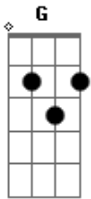

Grupo Musical Kemanamavo - Arrebatamento

Tom: G

Intro: Am D G D Em

Am D G D Em
Hooo; Hooo; Hooo...

Na madrugada eu estava a orar
E de repente eu vi uma luz
Que me levou para o céu
Num carro de fogo ai meu Deus (bis)

Olhei para direita, esquerda também
E vi o mundo a ser destruído
Procuro os meus irmãos aqui no céu
Mas eu não encontro a minha família

Refrão:
Fui arrebatado e lá no céu

Eu não vi a minha família
Nem os meus amigos, nem meu pastor
Fiquei assustado com essa visão.

Solo: Aleluia

Am D G D Em
Hooo; Hooo; Hooo...

Refrão II:
Fui arrebatado e lá no céu
Eu não vi a minha família
Nem os meus amigos, nem meu pastor
Fiquei assustado com essa visão.

Solo: Aleluia

Am D G D Em
Hooo; Hooo; Hooo

Am D G D Em
Hooo,eu não vi a minha família.

Acordes

© ukulele-chords.com