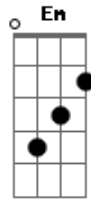

Grupo Musical Kemanamavo - Arrebatamento

Tom: G

Intro: Am D G D Em

Am D G D Em
Hooo; Hooo; Hooo...

Na madrugada eu estava a orar
E de repente eu vi uma luz
Que me levou para o céu
Num carro de fogo ai meu Deus (bis)

Olhei para direita, esquerda também
E vi o mundo a ser destruído
Procuro os meus irmãos aqui no céu
Mas eu não encontro a minha família

Refrão:
Fui arrebatado e lá no céu

Eu não vi a minha família
Nem os meus amigos, nem meu pastor
Fiquei assustado com essa visão.

Solo: Aleluia

Am D G D Em
Hooo; Hooo; Hooo...

Refrão II:
Fui arrebatado e lá no céu
Eu não vi a minha família
Nem os meus amigos, nem meu pastor
Fiquei assustado com essa visão.

Solo: Aleluia

Am D G D Em
Hooo; Hooo; Hooo

Am D G D Em
Hooo,eu não vi a minha família.

Acordes

© ukulele-chords.com

© ukulele-chords.com

© ukulele-chords.com

© ukulele-chords.com