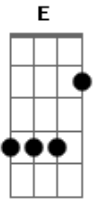

# Grupo Minuano - Nossa Vaneira

tom:

B

Intro: B B Gb B Gb - E B E

É na vaneira que eu vou pra sala e sapateio na madrugada

Sou da fronteira nasci campeiro por onde dança sou fandagueiro

(Esta vaneira tem o jeitão desta terra

## Acordes

© ukulele-chords.com

© ukulele-chords.com

© ukulele-chords.com

© ukulele-chords.com

Tem a ginga da morena nas manhãs de primavera)  
Int

Eu sou o canto da seriema nos dias quentes do meu estado

Eu sou a noite de lua cheia eu sou o estouro xucro do gado  
( )Int

Eu sou o berro do boi brasino eu sou o tronco lá da mangueira

Eu sou o canto do galo índio eu sou gaúcho a vida inteira  
( )Int