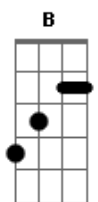

Grupo Mensagem - Deus Onipresente

tom:

(B Gb Abm7 Gb)

Intro: B Gb Abm7 Gb
B Gb Abm7 Gb

[Segunda Parte]

[Primeira Parte]

B
Oh Senhor, Tu conheces o meu viver
Gb Abm7
Desde o meu deitar ao meu levantar
Gb
Sabes o meu pensar
B
Tu conheces o caminho que estou a andar
Gb Abm7
Mesmo quando as palavras estou a formar
Gb
Sabes o que vou falar

B
Se eu subo aos altos céus Tu ali estás
Gb Abm7
E no mais profundo abismo Tu estás também
Gb
Não há como fugir
B
Se eu disser que as trevas me cobrirão
Gb Abm7
E a luz ao meu redor noite se fará
Gb
Ainda assim me verás

[Refrão]

[Refrão]

B
Sonda, Oh Deus! O meu coração
Gb
E venha conhecer os pensamentos meus
Abm7 Dbm7
Vê se há em mim algum caminho mau
Abm Gb
E guia-me pelo caminho eterno

B
Sonda, oh Deus! O meu coração
Gb
E venha conhecer os pensamentos meus
Abm7 Dbm7
Vê se há em mim algum caminho mau
Abm Gb
E guia-me pelo caminho eterno

[Final] B Gb Abm7 Gb
B Gb Abm7 Gb

Acordes

© ukulele-chords.com