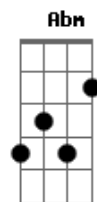

Grupo Mensagem - Deus Onipresente

tom:

(B Gb Abm7 Gb)

Intro: B Gb Abm7 Gb
B Gb Abm7 Gb

[Segunda Parte]

[Primeira Parte]

B
Oh Senhor, Tu conheces o meu viver
Gb Abm7
Desde o meu deitar ao meu levantar
Gb
Sabes o meu pensar
B
Tu conheces o caminho que estou a andar
Gb Abm7
Mesmo quando as palavras estou a formar
Gb
Sabes o que vou falar

B
Se eu subo aos altos céus Tu ali estás
Gb Abm7
E no mais profundo abismo Tu estás também
Gb
Não há como fugir
B
Se eu disser que as trevas me cobrirão
Gb Abm7
E a luz ao meu redor noite se fará
Gb
Ainda assim me verás

[Refrão]

[Refrão]

B
Sonda, Oh Deus! O meu coração
Gb
E venha conhecer os pensamentos meus
Abm7 Dbm7
Vê se há em mim algum caminho mau
Abm Gb
E guia-me pelo caminho eterno

B
Sonda, oh Deus! O meu coração
Gb
E venha conhecer os pensamentos meus
Abm7 Dbm7
Vê se há em mim algum caminho mau
Abm Gb
E guia-me pelo caminho eterno

[Final] B Gb Abm7 Gb
B Gb Abm7 Gb

Acordes

© ukulele-chords.com

© ukulele-chords.com

© ukulele-chords.com

© ukulele-chords.com

© ukulele-chords.com