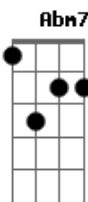

© ukulele-chords.com