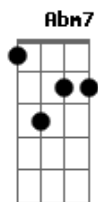

Grupo Mensagem - Deus Onipresente

tom:

(B Gb Abm7 Gb)

Intro: B Gb Abm7 Gb
B Gb Abm7 Gb

[Segunda Parte]

[Primeira Parte]

B
Oh Senhor, Tu conheces o meu viver
Gb Abm7
Desde o meu deitar ao meu levantar
Gb
Sabes o meu pensar
B
Tu conheces o caminho que estou a andar
Gb Abm7
Mesmo quando as palavras estou a formar
Gb
Sabes o que vou falar

B
Se eu subo aos altos céus Tu ali estás
Gb Abm7
E no mais profundo abismo Tu estás também
Gb
Não há como fugir
B
Se eu disser que as trevas me cobrirão
Gb Abm7
E a luz ao meu redor noite se fará
Gb
Ainda assim me verás

[Refrão]

[Refrão]

B
Sonda, Oh Deus! O meu coração
Gb
E venha conhecer os pensamentos meus
Abm7 Dbm7
Vê se há em mim algum caminho mau
Abm Gb
E guia-me pelo caminho eterno

B
Sonda, oh Deus! O meu coração
Gb
E venha conhecer os pensamentos meus
Abm7 Dbm7
Vê se há em mim algum caminho mau
Abm Gb
E guia-me pelo caminho eterno

[Final] B Gb Abm7 Gb
B Gb Abm7 Gb

Acordes

© ukulele-chords.com

© ukulele-chords.com

© ukulele-chords.com

© ukulele-chords.com

© ukulele-chords.com