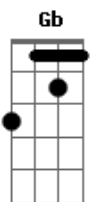

© ukulele-chords.com