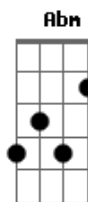

© ukulele-chords.com