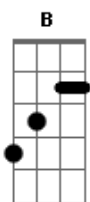

Grupo Mensagem - Deus Onipresente

tom:

(B Gb Abm7 Gb)

Intro: B Gb Abm7 Gb
B Gb Abm7 Gb

[Segunda Parte]

[Primeira Parte]

B
Oh Senhor, Tu conheces o meu viver
Gb Abm7
Desde o meu deitar ao meu levantar
Gb
Sabes o meu pensar
B
Tu conheces o caminho que estou a andar
Gb Abm7
Mesmo quando as palavras estou a formar
Gb
Sabes o que vou falar

B
Se eu subo aos altos céus Tu ali estás
Gb Abm7
E no mais profundo abismo Tu estás também
Gb
Não há como fugir
B
Se eu disser que as trevas me cobrirão
Gb Abm7
E a luz ao meu redor noite se fará
Gb
Ainda assim me verás

[Refrão]

[Refrão]

B
Sonda, Oh Deus! O meu coração
Gb
E venha conhecer os pensamentos meus
Abm7 Dbm7
Vê se há em mim algum caminho mau
Abm Gb
E guia-me pelo caminho eterno

B
Sonda, oh Deus! O meu coração
Gb
E venha conhecer os pensamentos meus
Abm7 Dbm7
Vê se há em mim algum caminho mau
Abm Gb
E guia-me pelo caminho eterno

[Final] B Gb Abm7 Gb
B Gb Abm7 Gb

Acordes