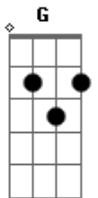

Grupo Menos É Mais - Troco de Nome

tom:

D

Foi só eu não te atender
Bm
 E demorar pra responder
G
 Pra ver a falta que eu faço pra você

G
 E mesmo assim
A
 Tem a cara de pau de vir falar pra mim
A **Bm** **D**
 Que só tava passando na minha rua

Você só tá se enganando
D **G** **A** **D**
 A mesma boca que fala que não me ama tá me beijando

G
 Quem não ama mais
A **D** **Bm**
 Não beija com essa saudade

G
 Quem não ama mais
A **D** **Bm**
 Não faz amor com tanta vontade

G
 Quem não ama mais
A **Bm** **D** **G**
 Não se arrepia como se arrepiou

G **A** **D**
 Eu troco de nome se o nome disso aí não é amor

Em Acordes

© ukulele-chords.com

© ukulele-chords.com

© ukulele-chords.com