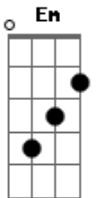

© ukulele-chords.com