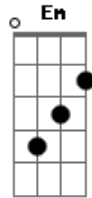

© ukulele-chords.com