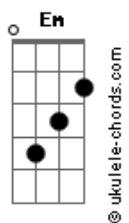

# Grupo Menos É Mais - Lapada Dela

Em tom:

Me apaixonei por uma menina

Que tem 1 metro e 60 e uma tatuagem do seu ex

Ela é do tipo que acaba uma família

Basta encostar nela uma vez

Eu caí no corpo dela e me viciiei

Agora eu tô apaixonado, olha onde eu entrei

Todo dia eu quero pegar ela

Não consegui dormir pensando na lapada dela

Tô aqui pensando em cada movimento dela

Tu não pega ela

Ela é quem te pega

Todo dia eu quero pegar ela

Não consegui dormir pensando na lapada dela

Tô aqui pensando em cada movimento dela

Tu não pega ela

Ela é quem te pega

## Acordes

( Dm Ebm Em )  
 ( Dm Ebm Em )  
 ( Bm Bbm Am )  
 ( Gb B )

Me apaixonei por uma menina

Que tem 1 metro e 60 e uma tatuagem do seu ex

Ela é do tipo que acaba uma família

Basta encostar nela uma vez