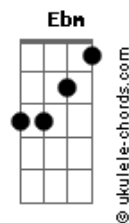

# Grupo Menos É Mais - Lapada Dela

Em tom:

Me apaixonei por uma menina

Que tem 1 metro e 60 e uma tatuagem do seu ex

Ela é do tipo que acaba uma família

Basta encostar nela uma vez

Eu caí no corpo dela e me viciiei

Agora eu tô apaixonado, olha onde eu entrei

Todo dia eu quero pegar ela

Não consegui dormir pensando na lapada dela

Tô aqui pensando em cada movimento dela

Tu não pega ela

Ela é quem te pega

Todo dia eu quero pegar ela

Não consegui dormir pensando na lapada dela

Tô aqui pensando em cada movimento dela

Tu não pega ela

Ela é quem te pega

## Acordes

( Dm Ebm Em )  
 ( Dm Ebm Em )  
 ( Bm Bbm Am )  
 ( Gb B )

Me apaixonei por uma menina

Que tem 1 metro e 60 e uma tatuagem do seu ex

Ela é do tipo que acaba uma família

Basta encostar nela uma vez