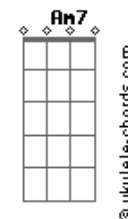

[Refrão]

Bb7M
Você na minha porta

Gritando meu nome
E eu te assistindo pela tela do interfone

F7M
A minha saudade nem lembra seu nome

Pega o seu arrependimento e some

Bb7M
Você na minha porta

Gritando meu nome
E eu te assistindo pela tela do interfone

F7M
A minha saudade nem lembra seu nome

Pega o seu arrependimento e some

Bb7M
Esquece o meu nome

Am7
0 meu endereço

Gm7 **Cadd9**
0 meu telefone

F7M **F7**

Acordes

Só some, só some

The diagram shows a 4x4 grid representing the ukulele fretboard. The top row has two open circles above the first and second strings. The second string has a solid black dot on the first fret. The third string has a solid black dot on the second fret. The fourth string is empty.