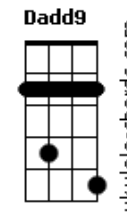

[Refrão]

Bb7M
Você na minha porta

Gritando meu nome
E eu te assistindo pela tela do interfone

F7M
A minha saudade nem lembra seu nome

Pega o seu arrependimento e some

Bb7M
Você na minha porta

Gritando meu nome
E eu te assistindo pela tela do interfone

F7M
A minha saudade nem lembra seu nome

Pega o seu arrependimento e some

Bb7M
Esquece o meu nome

Am7
0 meu endereço

Gm7 **Cadd9**
0 meu telefone

F7M **F7**

Acordes

Só some, só some

The diagram shows a 4x4 grid representing the ukulele fretboard. The top row has two open circles above the first and second strings. The second string has a solid black dot on the first fret. The third string has a solid black dot on the second fret. The fourth string is empty.