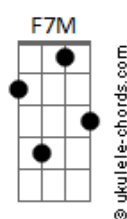

[Refrão]

Bb7M
Você na minha porta

Gritando meu nome
E eu te assistindo pela tela do interfone

F7M
A minha saudade nem lembra seu nome

Pega o seu arrependimento e some

Bb7M
Você na minha porta

Gritando meu nome
E eu te assistindo pela tela do interfone

F7M
A minha saudade nem lembra seu nome

Pega o seu arrependimento e some

Bb7M
Esquece o meu nome

Am7
0 meu endereço

Gm7 **Cadd9**
0 meu telefone

F7M **F7**

Acordes

Só some, só some

The diagram shows a 4x4 grid representing the ukulele fretboard. The top row has two open circles above the first and second strings. The second string has a solid black dot on the first fret. The third string has a solid black dot on the second fret. The fourth string is empty.