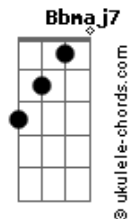

[Refrão]

Bb7M
Você na minha porta

Gritando meu nome
E eu te assistindo pela tela do interfone

F7M
A minha saudade nem lembra seu nome

Pega o seu arrependimento e some

Bb7M
Você na minha porta

Gritando meu nome
E eu te assistindo pela tela do interfone

F7M
A minha saudade nem lembra seu nome

Pega o seu arrependimento e some

Bb7M
Esquece o meu nome

Am7
0 meu endereço

Gm7 **Cadd9**
0 meu telefone

F7M **F7**

Acordes

Só some, só some

The diagram shows a 4x4 grid representing the ukulele fretboard. The top row has two open circles above the first and second strings. The second string has a solid black dot on the first fret. The third string has a solid black dot on the second fret. The fourth string is empty.