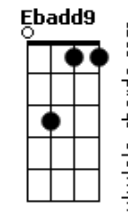

[Refrão]

Bb7M
Você na minha porta

Gritando meu nome
E eu te assistindo pela tela do interfone

F7M
A minha saudade nem lembra seu nome

Pega o seu arrependimento e some

Bb7M
Você na minha porta

Gritando meu nome
E eu te assistindo pela tela do interfone

F7M
A minha saudade nem lembra seu nome

Pega o seu arrependimento e some

Bb7M
Esquece o meu nome

Am7
0 meu endereço

Gm7 **Cadd9**
0 meu telefone

F7M **F7**

Acordes

Só some, só some

The diagram shows a 4x4 grid representing the ukulele fretboard. The top row has two open circles above the first and second strings. The second string has a solid black dot on the first fret. The third string has a solid black dot on the second fret. The fourth string is empty.