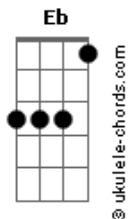

[Refrão]

Bb7M
Você na minha porta

Gritando meu nome
E eu te assistindo pela tela do interfone

F7M
A minha saudade nem lembra seu nome

Pega o seu arrependimento e some

Bb7M
Você na minha porta

Gritando meu nome
E eu te assistindo pela tela do interfone

F7M
A minha saudade nem lembra seu nome

Pega o seu arrependimento e some

Bb7M
Esquece o meu nome

Am7
0 meu endereço

Gm7 **Cadd9**
0 meu telefone

F7M **F7**

Acordes

Só some, só some

The diagram shows a 4x4 grid representing the ukulele fretboard. The top row has two open circles above the first and second strings. The second string has a solid black dot on the first fret. The third string has a solid black dot on the second fret. The fourth string is empty.