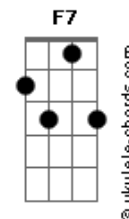

[Refrão]

Bb7M
Você na minha porta

Gritando meu nome
E eu te assistindo pela tela do interfone

F7M
A minha saudade nem lembra seu nome

Pega o seu arrependimento e some

Bb7M
Você na minha porta

Gritando meu nome
E eu te assistindo pela tela do interfone

F7M
A minha saudade nem lembra seu nome

Pega o seu arrependimento e some

Bb7M
Esquece o meu nome

Am7
0 meu endereço

Gm7 **Cadd9**
0 meu telefone

F7M **F7**

Acordes

Só some, só some

The diagram shows a 4x4 grid representing the ukulele fretboard. The top row has two open circles above the first and second strings. The second string has a solid black dot on the first fret. The third string has a solid black dot on the second fret. The fourth string is empty.