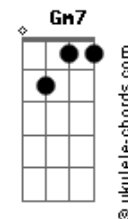

[Refrão]

Bb7M
Você na minha porta

Gritando meu nome
E eu te assistindo pela tela do interfone

F7M
A minha saudade nem lembra seu nome

Pega o seu arrependimento e some

Bb7M
Você na minha porta

Gritando meu nome
E eu te assistindo pela tela do interfone

F7M
A minha saudade nem lembra seu nome

Pega o seu arrependimento e some

Bb7M
Esquece o meu nome

Am7
0 meu endereço

Gm7 **Cadd9**
0 meu telefone

F7M **F7**

Acordes

Só some, só some

The diagram shows a 4x4 grid representing the ukulele fretboard. The top row has two open circles above the first and second strings. The second string has a solid black dot on the first fret. The third string has a solid black dot on the second fret. The fourth string is empty.