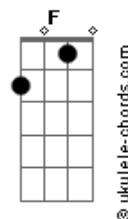

[Refrão]

Bb7M
Você na minha porta

Gritando meu nome
E eu te assistindo pela tela do interfone

F7M
A minha saudade nem lembra seu nome

Pega o seu arrependimento e some

Bb7M
Você na minha porta

Gritando meu nome
E eu te assistindo pela tela do interfone

F7M
A minha saudade nem lembra seu nome

Pega o seu arrependimento e some

Bb7M
Esquece o meu nome

Am7
0 meu endereço

Gm7 **Cadd9**
0 meu telefone

F7M **F7**

Acordes

Só some, só some

The diagram shows a 4x4 grid representing the ukulele fretboard. The top row has two open circles above the first and second strings. The second string has a solid black dot on the first fret. The third string has a solid black dot on the second fret. The fourth string is empty.