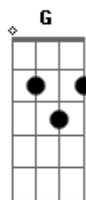

Grupo Matizes - Trato Bão

tom:

C

Intro: F G Am

Gosto de baile, de vaneira

E no rodeio sou o rei da laçada

Ando pilchado, de bombacha

E meu chapéu que eu não troco por nada

Lá na fazenda de Hilux, tanque cheio só pensando na amada

Como é que pode ela ser do sertanejo e eu ser da gauchada?

Eu tô no meu galpão, tô de violão na mão esperando por ela

Acordes

© ukulele-chords.com

© ukulele-chords.com

© ukulele-chords.com

© ukulele-chords.com

Fizemos um trato bão, ela ouve os gauchão e eu o sertanejo dela

Eu tô no meu galpão, tô de violão na mão esperando por ela

Fizemos um trato bão, ela ouve os gauchão e eu o sertanejo dela