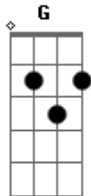

# Grupo Matizes - O Bagual Chorou

tom:

Intro: F G Am C  
 F G Am  
 F G Am  
 F G Am  
 C G

C  
 Meu coração era potro sem doma  
 Am  
 Se alguém chegasse se achando a dona  
 F G  
 Saia só com freio na mão  
 C  
 Mas de repente o olhar dessa china  
 Am  
 Montou no lombo e se agarrou nas crinas  
 F G  
 Tirando as coegas desse redomão

## Acordes

© ukulele-chords.com

© ukulele-chords.com

© ukulele-chords.com

© ukulele-chords.com

Am G Am  
 E quem diria que esse campeiro ia acabar se apaixonando  
 G Am  
 E quem diria que alguém faria esse bagual dizer te amo  
 F  
 Bem pilchadito subiria no altar  
 G  
 Para dizer sim, contigo aceito me casar

F G Am  
 O bagual chorou, quando ela entrou na igreja de branco  
 F G Am  
 O bagual chorou, no bico da bota caiu o meu pranto  
 F G Am  
 O bagual chorou, quando ela entrou na igreja de branco  
 F G Am  
 O bagual chorou, mas foi de alegria isso te garanto  
 F G Am F  
 E a nossa lua de mel foi entre a lua no céu e as flores do campo