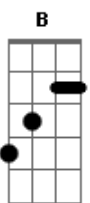

© ukulele-chords.com