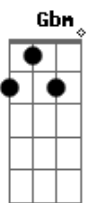

© ukulele-chords.com