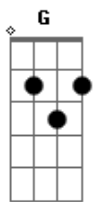

Grupo Última Hora - Eloí

tom:

Intro: G
 Em B G Em D
 Em B G Em D Em

[Solo] G A C Em
 G D Em

G D Em G A Em
La na cruz meu Mestre amado, se entregou por meus pecados
 Am Em D Em
Suas mãos e pés cravados, o seu corpo torturado

G D Em
Eloí, Eloí, Eloí
 G D Em
Eloí, Lama Sabactâni
 Am Em D Em
Ao Pai ele clamou, em angústias e grande dor

G D Em G A Em
O dia em noite se tornou, o mar em onda se agitou
 Am Em D Em
A terra se abalou, o meu Mestre expirou

G A C Em
Uuu, uu, uuuuu

Acordes

© ukulele-chords.com