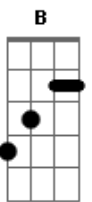

© ukulele-chords.com