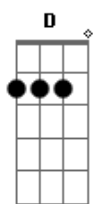

Grupo Logos - Situações

Tom: G

D
Situações nessa vida me fazem sentir,
D
que não sou forte a ponto de até resistir
G7
nesses terríveis momentos os maus pensamentos
C
me querem levar, há um extremo cde vida que o meu
G
equilíbrio se deixa enganar....
A - A
D
Instantes que se prolongam tentando mudar
D7
tudo que já se fez novo pois Cristo mudou
Gm7
D
A
Bm7

tentando hoje trazer o que eu tento esquecer
E
sou vencedor e ninguém poderá me deter....
G
D
Pois eu sei que jamais eu provado serei além do que eu
D7
D
C
possa suportar, e se ainda eu cair e pensar que é o fim
G7
D
D7
Jesus me ergue e segue junto a mim...
C
G
Jesus me ergue e segue sim
C
Jesus me ergue e segue sim
G
C
Jesus me ergue e segue junto a mim

Acordes