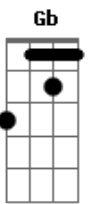

© ukulele-chords.com