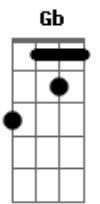

© ukulele-chords.com