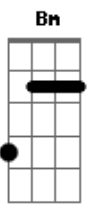

© ukulele-chords.com