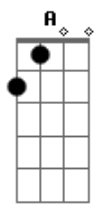

© ukulele-chords.com