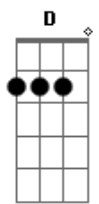

Grupo Logos - Sim Eu Sou Feliz

tom:

Intro: G D Em

G D Em A
Talala lala lalala
D Bm Em A D
Sim eu sou feliz, sim vivo a cantar
D Bm Em A D
A razão é simples, vou lhe explicar

Gb Bm E A
Conheci a Cristo, dei meu coração
Gb Bm E A
E ele em troca disso, deu-me a salvação
D Bm Em A D

Sim eu sou feliz, sim vivo a cantar
D Bm Em A D
A razão é Cristo, ele me quis salvar

E Gb B
Paparapapá
E Dbm Gbm B E
Sim eu sou feliz, sim vivo a cantar
E Dbm Gbm B E
A razão é Cristo, ele me quis salvar
Ab Dbm Gb B
Conheci a Cristo, dei meu coração
Ab Dbm Gb B
E ele em troca disso, deu-me a salvação

Acordes

© ukulele-chords.com