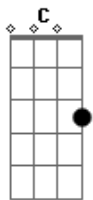

Grupo Logos - Santo Lugar

Tom: C
Intro: C, G, Gm, A7, A7, Dm7, G7, C, G7(#5)

C G Gm A7 A7
Há de ter um lugar onde o tempo há de parar,
Dm7 C
Onde a paz se faz real
D G Am7 G
E o irreal amor não há não.
C G Gm A7 A7
Sei que há, pois Deus o diz e eu não posso duvidar,
Dm7 C
Mesmo que não possa imaginar,
D G Am7 G
Espero o dia, sim, espero.
C G F Dm7 G7
Aleluia, aleluia, no céu eu vou morar.
C G F Dm7 G7 G7(#5)

Aleluia, aleluia, pois Cristo vem me buscar.

Solo:

C G Gm A7 A7
Há de ter um lugar onde lágrimas não rolarão,
Dm7 C D
Fracassados dias maus, da vida em caos,
G Am7 G
Jamais verei, pois,
C G Gm A7 A7
No lugar, santo lugar, onde o inimigo ausente estará,
Dm7 C
Face a face a Cristo verei,
D G Am7 G
E muitos verão, por isso eu canto...

Acordes

© ukulele-chords.com