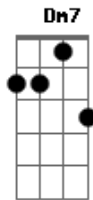

© ukulele-chords.com