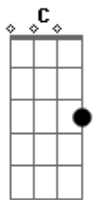

Grupo Logos - Santo Lugar

Tom: C

Intro: C, G, Gm, A7, A7, Dm7, G7, C, G7(#5)

C G Gm A7 A7
Há de ter um lugar onde o tempo há de parar,
Dm7 C
Onde a paz se faz real
D G Am7 G
E o irreal amor não há não.
C G Gm A7 A7
Sei que há, pois Deus o diz e eu não posso duvidar,
Dm7 C
Mesmo que não possa imaginar,
D G Am7 G
Espero o dia, sim, espero.
C G F Dm7 G7
Aleluia, aleluia, no céu eu vou morar.
C G F Dm7 G7 G7(#5)

Aleluia, aleluia, pois Cristo vem me buscar.

Solo:

C G Gm A7 A7
Há de ter um lugar onde lágrimas não rolarão,
Dm7 C D
Fracassados dias maus, da vida em caos,
G Am7 G
Jamais verei, pois,
C G Gm A7 A7
No lugar, santo lugar, onde o inimigo ausente estará,
Dm7 C
Face a face a Cristo verei,
D G Am7 G
E muitos verão, por isso eu canto...

Acordes

© ukulele-chords.com