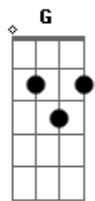

Grupo Logos - O Mesmo Deus

Tom: C
Intro: C Dm C Dm G G

C G Am Am C7
Se hoje acho falta e já não tenho
F D G G7
Dinheiro bens saúde ou mesmo paz
C G Am Am C7
Deus sabe o que eu posso e em que me empenho
F D G G7 Am Em F
Sua fidelidade me refaz. eu já estive, antes, tão
carente D C

Mas deus manifestou-se tão fiel

E F G E7 Am
O mesmo deus de ontem é também hoje presente
F F C
E o seu poder eterno além do céu.

(repete tudo)

E F G E7 Am
O mesmo deus de ontem é também hoje presente
Dm7 F
E o seu poder eterno
G G7 F C
A|----lém, eterno além do céu.

Acordes

© ukulele-chords.com