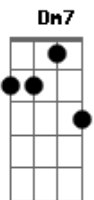

© ukulele-chords.com