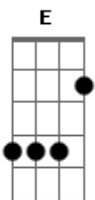

© ukulele-chords.com