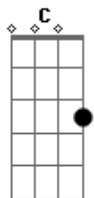

© ukulele-chords.com