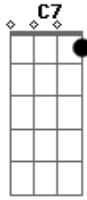

© ukulele-chords.com