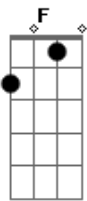

© ukulele-chords.com