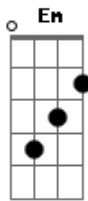

© ukulele-chords.com

© ukulele-chords.com