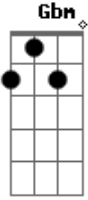

© ukulele-chords.com