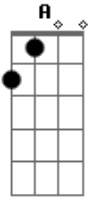

© ukulele-chords.com