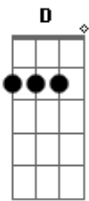

Grupo Logos - Livro Aberto

tom:

Intro: Bb7 F Em G

D G
Olha meu amigo só Deus vê teu coração
D G Gm
Sabe de tua vida pois está tal qual um livro aberto
Bm
Que declara teus segredos
Am C
Que desvenda teus pecados
G7 Gm G
E diante de tal luz, o que tens a dizer?
D G
Sendo assim o que importa tua tradição?
D G Gm Bm
O que vai valer aquilo tudo que fizeste enquanto aqui
Am C
Vivia e simplesmente sem com Deus te importares
G7 Gm G
Mas e quando a vida acabar?
G7 G D Bm
Aceitar a Cristo é o que vale mais
G7 G D C
Este é o caminho a seguir
G7 A Bm

Outras coisas podem sim agora ter valor
C7 G D
Mas eternamente não terão

(Bb7 F Bb7 F Em G)

D G
Pensa agora mesmo amigo, toma a decisão
D G Gm Bm
Pois não podes prosseguir vivendo desta forma porque então

Am
Existe um começo. Logo, chegará o fim!

G7 Gm
Abre os olhos!

G
Deixa a luz entrar

G7 G D Bm
Aceitar a Cristo é o que vale mais

G7 G D C
Este é o caminho a seguir

G7 A Bm
Outras coisas podem sim agora ter valor

C7 G D
Mas eternamente não terão

G7 A Bm Gbm
Outras coisas podem sim agora ter valor

C7 G D
Mas eternamente não terão

Acordes