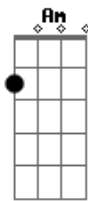

© ukulele-chords.com

© ukulele-chords.com