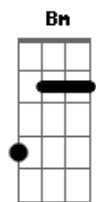

© ukulele-chords.com