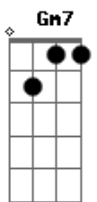

© ukulele-chords.com