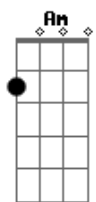

© ukulele-chords.com