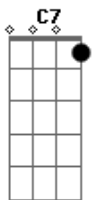

© ukulele-chords.com