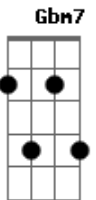

© ukulele-chords.com