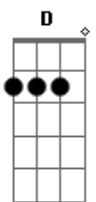

Grupo Logos - Livro Aberto

tom:

Intro: Bb7 F Em7 G

D G
Olha meu amigo só Deus vê teu coração
D G Gm7
Sabe de tua vida pois está tal qual um livro aberto
Bm
Que declara teus segredos
Am C
Que desvenda teus pecados
G7 Gm7 G
E diante de tal luz, o que tens a dizer?
D G
Sendo assim o que importa tua tradição?
D G Gm7 Bm
O que vai valer aquilo tudo que fizeste enquanto aqui
Am C
Vivia e simplesmente sem com Deus te importares
G7 Gm7 G
Mas e quando a vida acabar?
G7 G D Bm
Aceitar a Cristo é o que vale mais
G7 G D C
Este é o caminho a seguir
G7 A Bm

Outras coisas podem sim agora ter valor
C7 G D
Mas eternamente não terão

(Bb7 F Bb7 F Em7 G)

D G
Pensa agora mesmo amigo, toma a decisão
D G Gm7 Bm
Pois não podes prosseguir vivendo desta forma porque então

Am
Existe um começo. Logo, chegará o fim!
G7 Gm7
Abre os olhos!

G
Deixa a luz entrar

G7 G D Bm
Aceitar a Cristo é o que vale mais
G7 G D C

Este é o caminho a seguir
G7 A Bm
Outras coisas podem sim agora ter valor
C7 G D
Mas eternamente não terão
G7 A Bm Gbm7
Outras coisas podem sim agora ter valor
C7 G D
Mas eternamente não terão

Acordes

© ukulele-chords.com