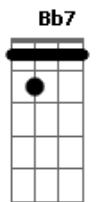

© ukulele-chords.com