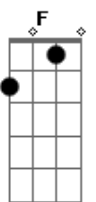

© ukulele-chords.com