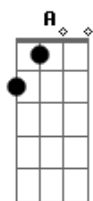

Grupo Logos - In Memoriam

Tom: A

A Dbm E Gb7 B A B E7 A A B A
É... já não poderemos ficar... juntos e Nos ofertou nos quais andamos juntos lado a lado
orar e pedir Lutando a mesma guerra do Senhor.
B A B E7 A B A
Ao senhor que nos ponha no peito uma nova canção, uma Amigo que se foi eu hoje sonho mas sei que está
Canção. é... já não mais cantaremos noite
B A B E7 A Dbm Gb7 Dbm Gb7 B
Até cristo revelar-se Vai passar pra sempre, sempre ser um dia lindo que
Entre nunvens a nos ajuntar conclamando os irmãos que nunca
De todo lugar, depressa vem. Poderá nos separar.

Acordes