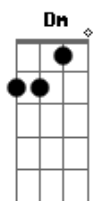

© ukulele-chords.com