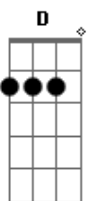

© ukulele-chords.com