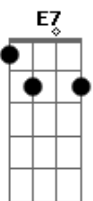

© ukulele-chords.com