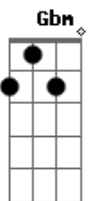

© ukulele-chords.com