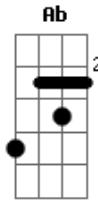

© ukulele-chords.com