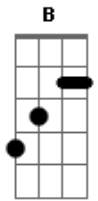

Grupo Logos - Expressão de louvor

Tom: E

(intro) B A B A

B Acordar bem cedo e ver o dia a nascer
Gbm B E Gbm E Gbm

E e o mato molhado, anunciando o cuidado, o cuidado, o cuidado, Hu - u - um.

B Sob o brilho intenso como espelho a reluzir.
Gbm B E Gbm E

desvendando o mais profundo abismo.

Gbm E Gbm E minha alma, tua alma, nossa alma. Ê Ê Ô.

B B7 B A Na, na, na, nauê

Gbm E Dentro do meu peito bate forte um coração (bate um coração)

Gbm E de minha boca salta uma voz, como expressão (expressão de louvor)

Gbm E Dentro do meu peito bate forte um coração (bate um

coração)

Gbm de minha boca salta uma voz, como expressão de louvor

E A quem por mim morreu.

(solo)

B Enfrentar a lida até chegar o fim
Gbm B E Gbm E

Que será apenas o começo. Ô Ô

Gbm E de uma vida, outra vida.

Gbm Gbm E e que vida, nova vi.....da!

Dentro do meu peito...

A A quem por mim morreu

Gbm Ele é Jesus... Ele é Jesus..

E a minha luz! nova vida

Gbm E Ele é Jesus, a minha luz!

Acordes

© ukulele-chords.com