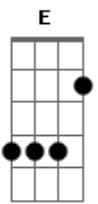

© ukulele-chords.com