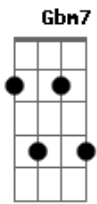

© ukulele-chords.com