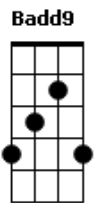

© ukulele-chords.com