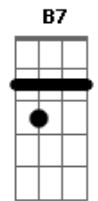

© ukulele-chords.com