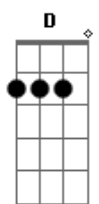

Grupo Logos - Cristo Está Comigo

tom:

Intro: A Dbm D
Dm A Dbm
D D D

A A Dbm D
Nada como ser um redimido!
A D Dbm A7
Nada como ser Filho de Deus!
D Dbm Gbm
E bem cedinho de manhã
Bm Bm E D
Saber que as misericórdias do Senhor
A D
Se renovaram

A A Dbm D
Nada como ter a vida eterna!
A D Dbm A7
Nada como ser Filho de Deus!
D Dbm Gbm
E, em meio a tantas incertezas, que
Bm Bm E D
Querem me cercar, eu sei que salvo sou

A D
Estou em Cristo!

A A Dbm D
Nada como ser um servo útil
A D Dbm A7
Nada como ser Filho de Deus!
D Dbm Gbm
E, passo a passo, então, sentir
Bm Bm E D
Que estou pisando as marcas que Jesus deixou
A
Pra que eu seguisse
B E
Sim! Pra que eu seguisse, com muita fé

A A A
Pois Cristo está comigo, onde quer que eu vá
Gbm Badd9 B7 E
Nas horas de alegria e de dor
A A A Gbm
E nada neste mundo pode ser melhor
Bm E A D E
Do que estar bem perto do Senhor
[Final] D Dm A

Acordes

© ukulele-chords.com