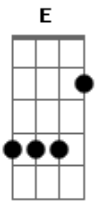

© ukulele-chords.com