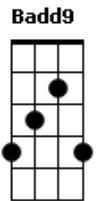

© ukulele-chords.com