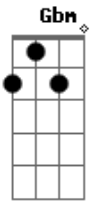

© ukulele-chords.com