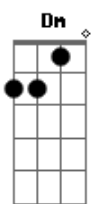

© ukulele-chords.com

© ukulele-chords.com