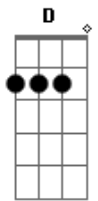

Grupo Logos - Cristo Está Comigo

tom:

Intro: A Dbm D
Dm A Dbm
D D D

A A Dbm D
Nada como ser um redimido!
A D Dbm A7
Nada como ser Filho de Deus!
D Dbm Gbm
E bem cedinho de manhã
Bm Bm E D
Saber que as misericórdias do Senhor
A D
Se renovaram

A A Dbm D
Nada como ter a vida eterna!
A D Dbm A7
Nada como ser Filho de Deus!
D Dbm Gbm
E, em meio a tantas incertezas, que
Bm Bm E D
Querem me cercar, eu sei que salvo sou

A D
Estou em Cristo!

A A Dbm D
Nada como ser um servo útil
A D Dbm A7
Nada como ser Filho de Deus!
D Dbm Gbm
E, passo a passo, então, sentir
Bm Bm E D
Que estou pisando as marcas que Jesus deixou
A
Pra que eu seguisse
B E
Sim! Pra que eu seguisse, com muita fé

A A A
Pois Cristo está comigo, onde quer que eu vá
Gbm Badd9 B7 E
Nas horas de alegria e de dor
A A A Gbm
E nada neste mundo pode ser melhor
Bm E A D E
Do que estar bem perto do Senhor
[Final] D Dm A

Acordes

© ukulele-chords.com