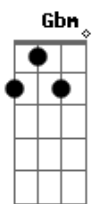

© ukulele-chords.com