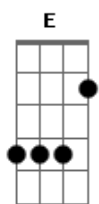

© ukulele-chords.com