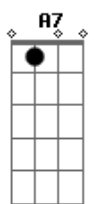

© ukulele-chords.com