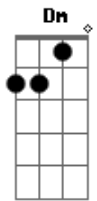

© ukulele-chords.com

© ukulele-chords.com