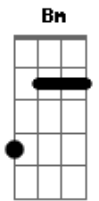

© ukulele-chords.com