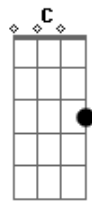

© ukulele-chords.com