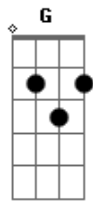

Grupo Logos - Autor da minha fé

Tom: C
Intro: Ab C Ab C G

C G Gm A7 A7 Dm7
Oh Pai, eu queria tanto ver o meu Senhor descer vindo me encontrar;

Dm Dm Dm G Dm - G F C
Eu posso até imaginar a refulgente glória, do Senhor Jesus

Am B7 E Am Am F C G C G
Por isso eu canto glória, glória, glória, ao autor da minha fé

Am Am F C G C G G
Glória, glória, ao autor da minha fé

Gm A7 A7

Dm7
Oh Pai, eu queria tanto, tanto ouvir o som que vai abrir, o encontro triunfal

E7 B7 Am C D
Que foi morto sim, naquela cruz, voltará, voltará enfim...

Am B7 E Am Am F C G C G
Por isso eu canto glória, glória, glória, ao autor da minha fé

Am Am F C G C G G
Glória, glória, ao autor da minha fé

G G C G Am Am F
Glória ao Senhor... Glória ao Senhor... Glória ao Senhor... Autor da minha fé.

Acordes

© ukulele-chords.com

© ukulele-chords.com

© ukulele-chords.com

© ukulele-chords.com

© ukulele-chords.com