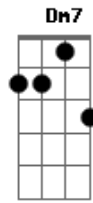

© ukulele-chords.com