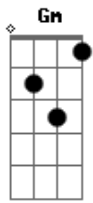

Grupo Logos - Autor da minha fé

Tom: C
Intro: Ab C Ab C G

C G Gm A7 A7 Dm7
Oh Pai, eu queria tanto ver o meu Senhor descer vindo me encontrar;

Dm Dm Dm G Dm - G F C
Eu posso até imaginar a refulgente glória, do Senhor Jesus

F#m- B7 B7 E E7
Transpondo as brancas nuvens, no mais puro azul, onde nem sul nem norte existirá

Am Am F#m- D7 G
E em meio a lágrimas, sorrisos de alegria e de prazer

E7 B7 Am C D
Eu que era cego, agora posso ver, contemplar, contemplar enfim...

Am B7 E Am Am F C G C G
Por isso eu canto glória, glória, glória, ao autor da minha fé

Am Am F C G C G G
Glória, glória, ao autor da minha fé

Gm A7 A7

Dm7
Oh Pai, eu queria tanto, tanto ouvir o som que vai abrir, o encontro triunfal

Dm Dm Dm G Dm - G F C
Rever amigos que, um dia em Cristo, foram feitos meus irmãos

A7 A7 A7 Dm7 Dm7 F#m- B7 B7
E agora sim, podemos dar as mãos, pois temos todos um, somente um, um só Senhor

Am Am D7 D7 G
E eis o consolo que envolve a minha vida o meu Senhor Jesus

E7 B7 Am C D
Que foi morto sim, naquela cruz, voltará, voltará enfim...

Am B7 E Am Am F C G C G
Por isso eu canto glória, glória, glória, ao autor da minha fé

Am Am F C G C G G
Glória, glória, ao autor da minha fé

G G C G Am Am F
Glória ao Senhor... Glória ao Senhor... Glória ao Senhor... Autor da minha fé.

Acordes

© ukulele-chords.com