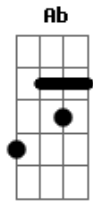

Grupo Logos - Autor da minha fé

Tom: C
Intro: Ab C Ab C G

C G Gm A7 A7 Dm7
Oh Pai, eu queria tanto ver o meu Senhor descer vindo me encontrar;

Dm Dm Dm G Dm - G F C
Eu posso até imaginar a refulgente glória, do Senhor Jesus

E7 B7 Am C D
Que foi morto sim, naquela cruz, voltará, voltará enfim...

Am B7 E Am Am F C G C G
Por isso eu canto glória, glória, glória, ao autor da minha fé

Am Am F C G C G G
Glória, glória, ao autor da minha fé

G G C G Am Am F
Glória ao Senhor... Glória ao Senhor... Glória ao Senhor... Autor da minha fé.

Acordes

© ukulele-chords.com

© ukulele-chords.com

© ukulele-chords.com

© ukulele-chords.com

© ukulele-chords.com