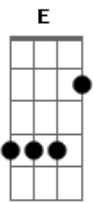

© ukulele-chords.com