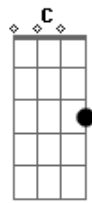

Grupo Logos - Autor da minha fé

Tom: C
Intro: Ab C Ab C G

C G Gm A7 A7 Dm7
Oh Pai, eu queria tanto ver o meu Senhor descer vindo me encontrar;

Dm Dm Dm G Dm - G F C
Eu posso até imaginar a refulgente glória, do Senhor Jesus

Am B7 E Am Am F C G C G
Por isso eu canto glória, glória, glória, ao autor da minha fé

Am Am F C G C G G
Glória, glória, ao autor da minha fé

Gm A7 A7

Dm7
Oh Pai, eu queria tanto, tanto ouvir o som que vai abrir, o encontro triunfal

E7 B7 Am C D
Que foi morto sim, naquela cruz, voltará, voltará enfim...

Am B7 E Am Am F C G C G
Por isso eu canto glória, glória, glória, ao autor da minha fé

Am Am F C G C G G
Glória, glória, ao autor da minha fé

G G C G Am Am F
Glória ao Senhor... Glória ao Senhor... Glória ao Senhor... Autor da minha fé.

Acordes

© ukulele-chords.com

© ukulele-chords.com

© ukulele-chords.com

© ukulele-chords.com

© ukulele-chords.com