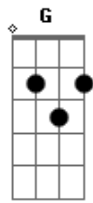

© ukulele-chords.com