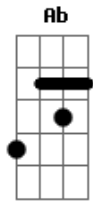

© ukulele-chords.com