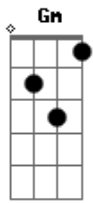

Grupo Logos - Autor da minha fé

Tom: C
Intro: Ab C Ab C G

C G Gm A7 A7 Dm7
Oh Pai, eu queria tanto ver o meu Senhor descer vindo me encontrar;

Dm Dm Dm G Dm - G F C
Eu posso até imaginar a refulgente glória, do Senhor Jesus

F#m- B7 B7 E E7
Transpondo as brancas nuvens, no mais puro azul, onde nem sul nem norte existirá

Am Am F#m- D7 G
E em meio a lágrimas, sorrisos de alegria e de prazer

E7 B7 Am C D
Eu que era cego, agora posso ver, contemplar, contemplar enfim...

Am B7 E Am Am F C G C G
Por isso eu canto glória, glória, glória, ao autor da minha fé

Am Am F C G C G G
Glória, glória, ao autor da minha fé

Gm A7 A7

Dm7
Oh Pai, eu queria tanto, tanto ouvir o som que vai abrir, o encontro triunfal

Dm Dm G Dm - G F C
Rever amigos que, um dia em Cristo, foram feitos meus irmãos

A7 A7 A7 Dm7 Dm7 F#m- B7 B7
E agora sim, podemos dar as mãos, pois temos todos um, somente um, um só Senhor

Am Am D7 D7 G
E eis o consolo que envolve a minha vida o meu Senhor Jesus

E7 B7 Am C D
Que foi morto sim, naquela cruz, voltará, voltará enfim...

Am B7 E Am Am F C G C G
Por isso eu canto glória, glória, glória, ao autor da minha fé

Am Am F C G C G G
Glória, glória, ao autor da minha fé

G G C G Am Am F
Glória ao Senhor... Glória ao Senhor... Glória ao Senhor... Autor da minha fé.

Acordes

© ukulele-chords.com