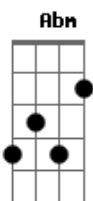

© ukulele-chords.com