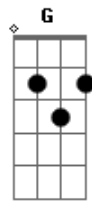

Grupo Lírio Celeste - Essência da Fé

Tom: A

Dm C G Dm C G A
E B Dbm B E B Dbm B

E B Dbm
Vem, vamos todos buscar
Gbm B E
A alegria de seguir
Dbm Gbm
Em liberdade o grande Deus
B E
E o Seu amor com todos repartir
E B Dbm
Vamos alcançar algo bem mais alto
Gbm B E
Que a fé possa se desvincular
Dbm Gbm
Do mundo, da discórdia ou rigor
B E
E seguir o verdadeiro amor

E Fm Gbm
É preciso acordar
E Fm Gbm E A G E
E viver essa essência
A Bb B
Deus nos pede o Amor
B Bb A D
Mais que meras palavras

D B
Amor de vivência

E B Dbm B
A sublime união
E B Dbm B Dbm B
É hora de construir
Gbm Abm
Somos todos irmãos
A
Na alegria e na dor
B
Na paz e na luta
E B Dbm B
Somos um só coração
E B Dbm B Dbm B
Em torno de um só Deus
Gbm Abm
Somos todos irmãos
A
Na alegria e na dor
A B
Na paz e na luta

A Abm Gbm B A E
(SOLO) Gbm A E B A D A B
(VOLTA NA 3ª ESTROFE "É preciso acordar...")

Acordes

© ukulele-chords.com

© ukulele-chords.com

© ukulele-chords.com

© ukulele-chords.com

© ukulele-chords.com

© ukulele-chords.com